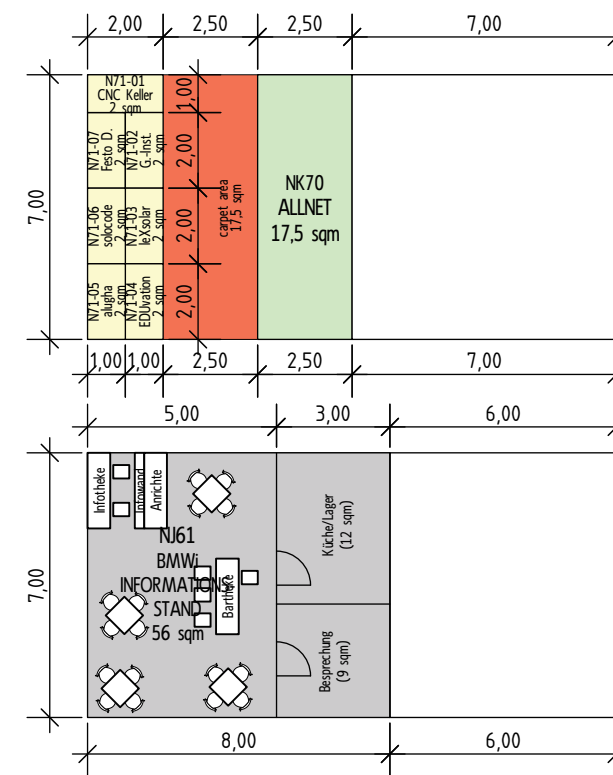

- Available
- Feature
- Shell Standard
- Space only

Hallenübersicht  
Maßstab 1:1000

Flächen amtliche Deutsche Beteiligung		V1
Areas of German Pavilion		
Firmenstände mit Standbau / area shell scheme exh.	17,50 m <sup>2</sup>	
IZ Stände mit Standbau / area IZ exhibitors	14,00 m <sup>2</sup>	
Anzahl IZ Stände / no. of IZ exhibitors	7 Stk	
Informationsstand / area info booth	56,00 m <sup>2</sup>	
Gesamtfläche Deutsche Beteiligung / total area German Presentation:	87,50 m <sup>2</sup>	

Alle Standnummern VORLÄUFIG  
all booth numbers PRELIMINARY!

Aufplanung, Maßstab 1:200, Maße in m, cm