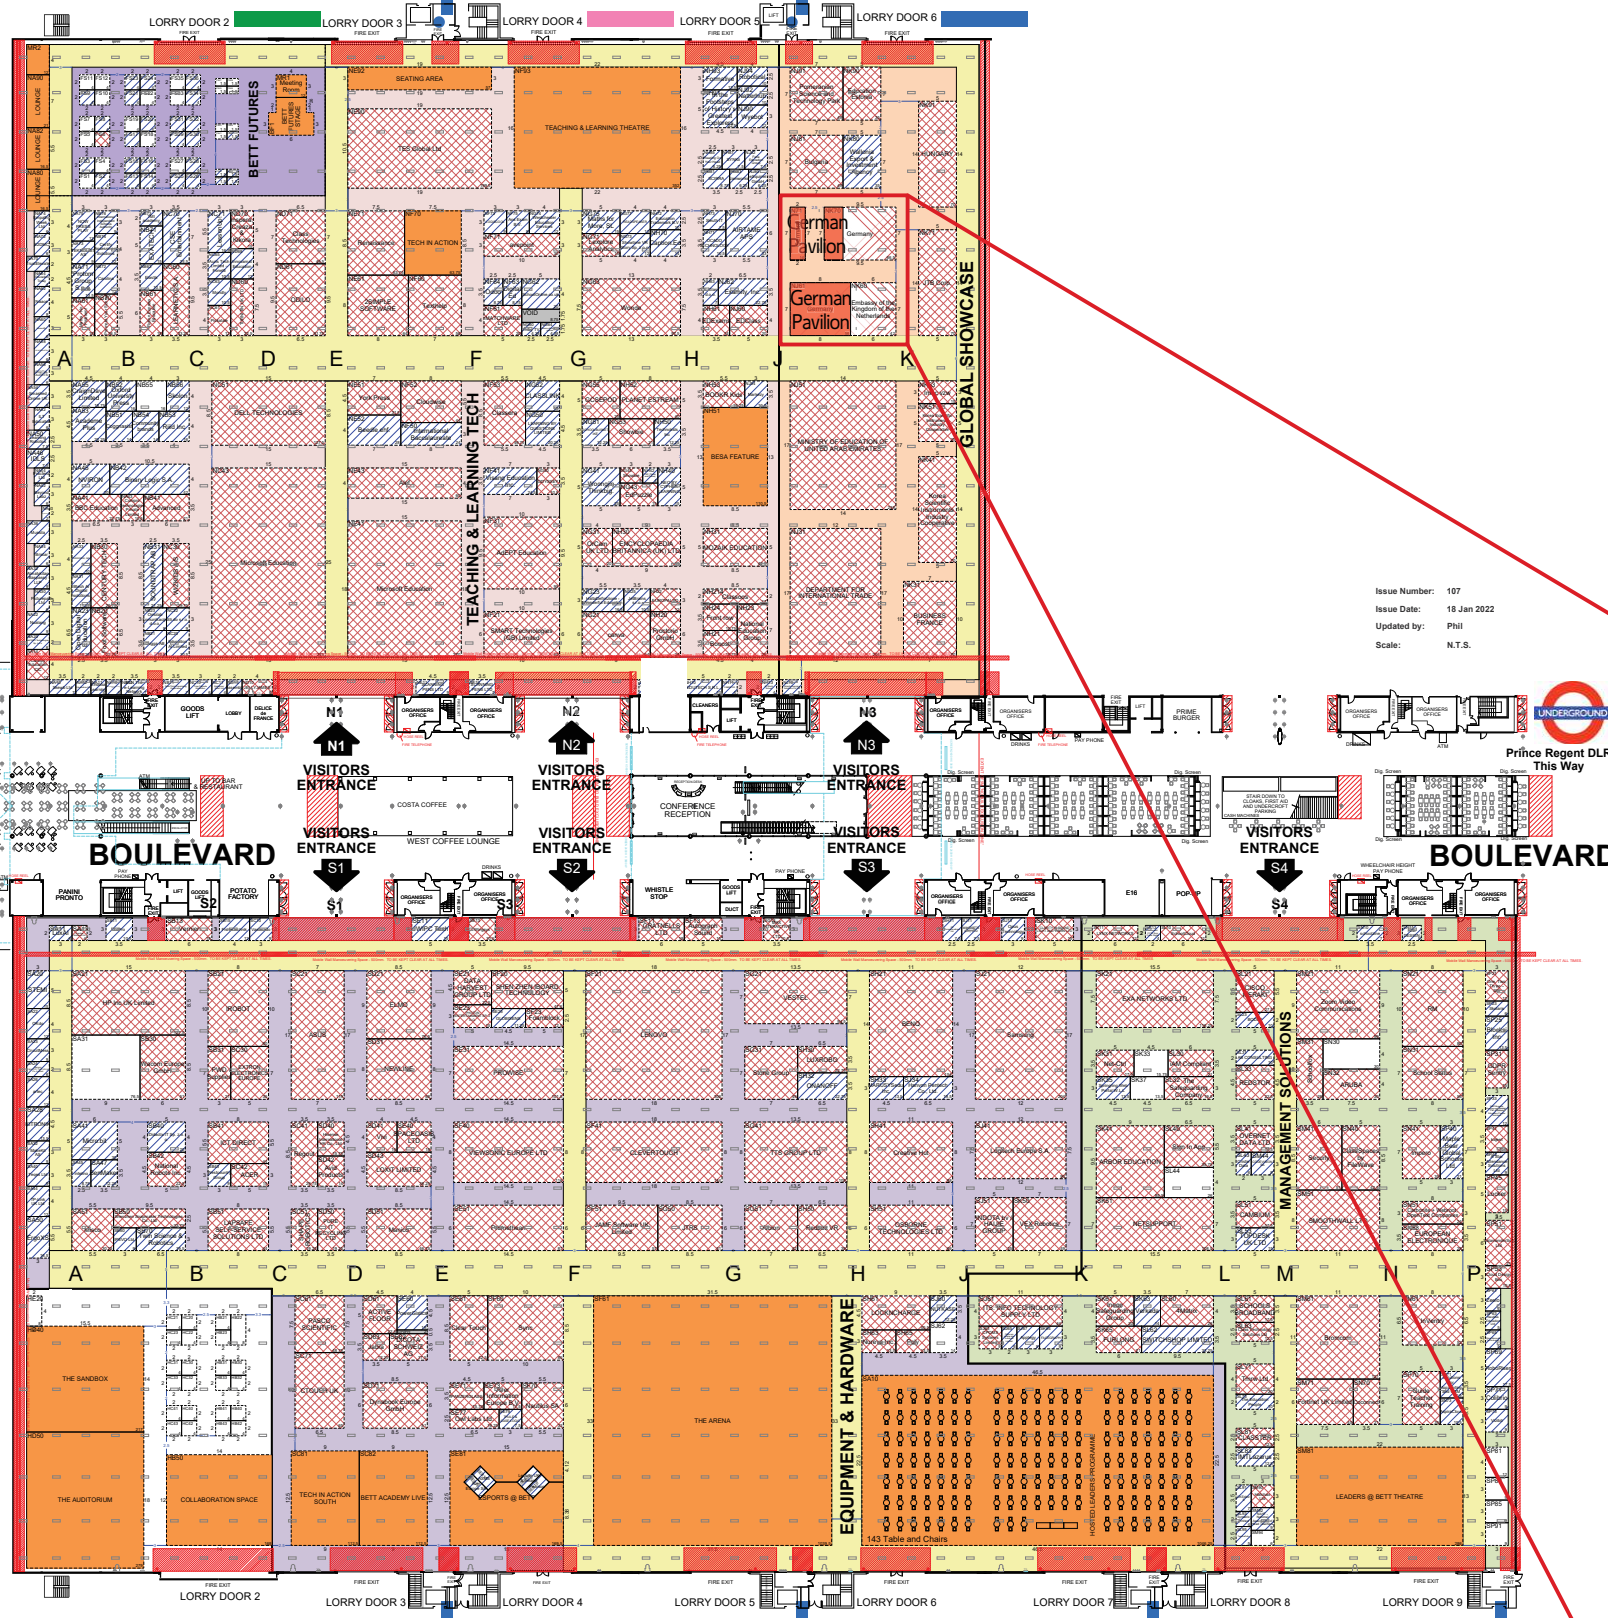

- Available
- Feature
- Shell Standard
- Space only

Hallenübersicht  
Maßstab 1:1000

Flächen amtliche Deutsche Beteiligung		V1
Areas of German Pavilion		
Firmenstände mit Standbau / area shell scheme exh.	17,50 m <sup>2</sup>	
IZ Stände mit Standbau / area IZ exhibitors	14,00 m <sup>2</sup>	
Anzahl IZ Stände / no. of IZ exhibitors	7 Stk	
Informationsstand / area info booth	56,00 m <sup>2</sup>	
Gesamtfläche Deutsche Beteiligung / total area German Presentation:	87,50 m <sup>2</sup>	

Alle Standnummern VORLÄUFIG  
all booth numbers PRELIMINARY!

Aufplanung, Maßstab 1:200, Maße in m, cm